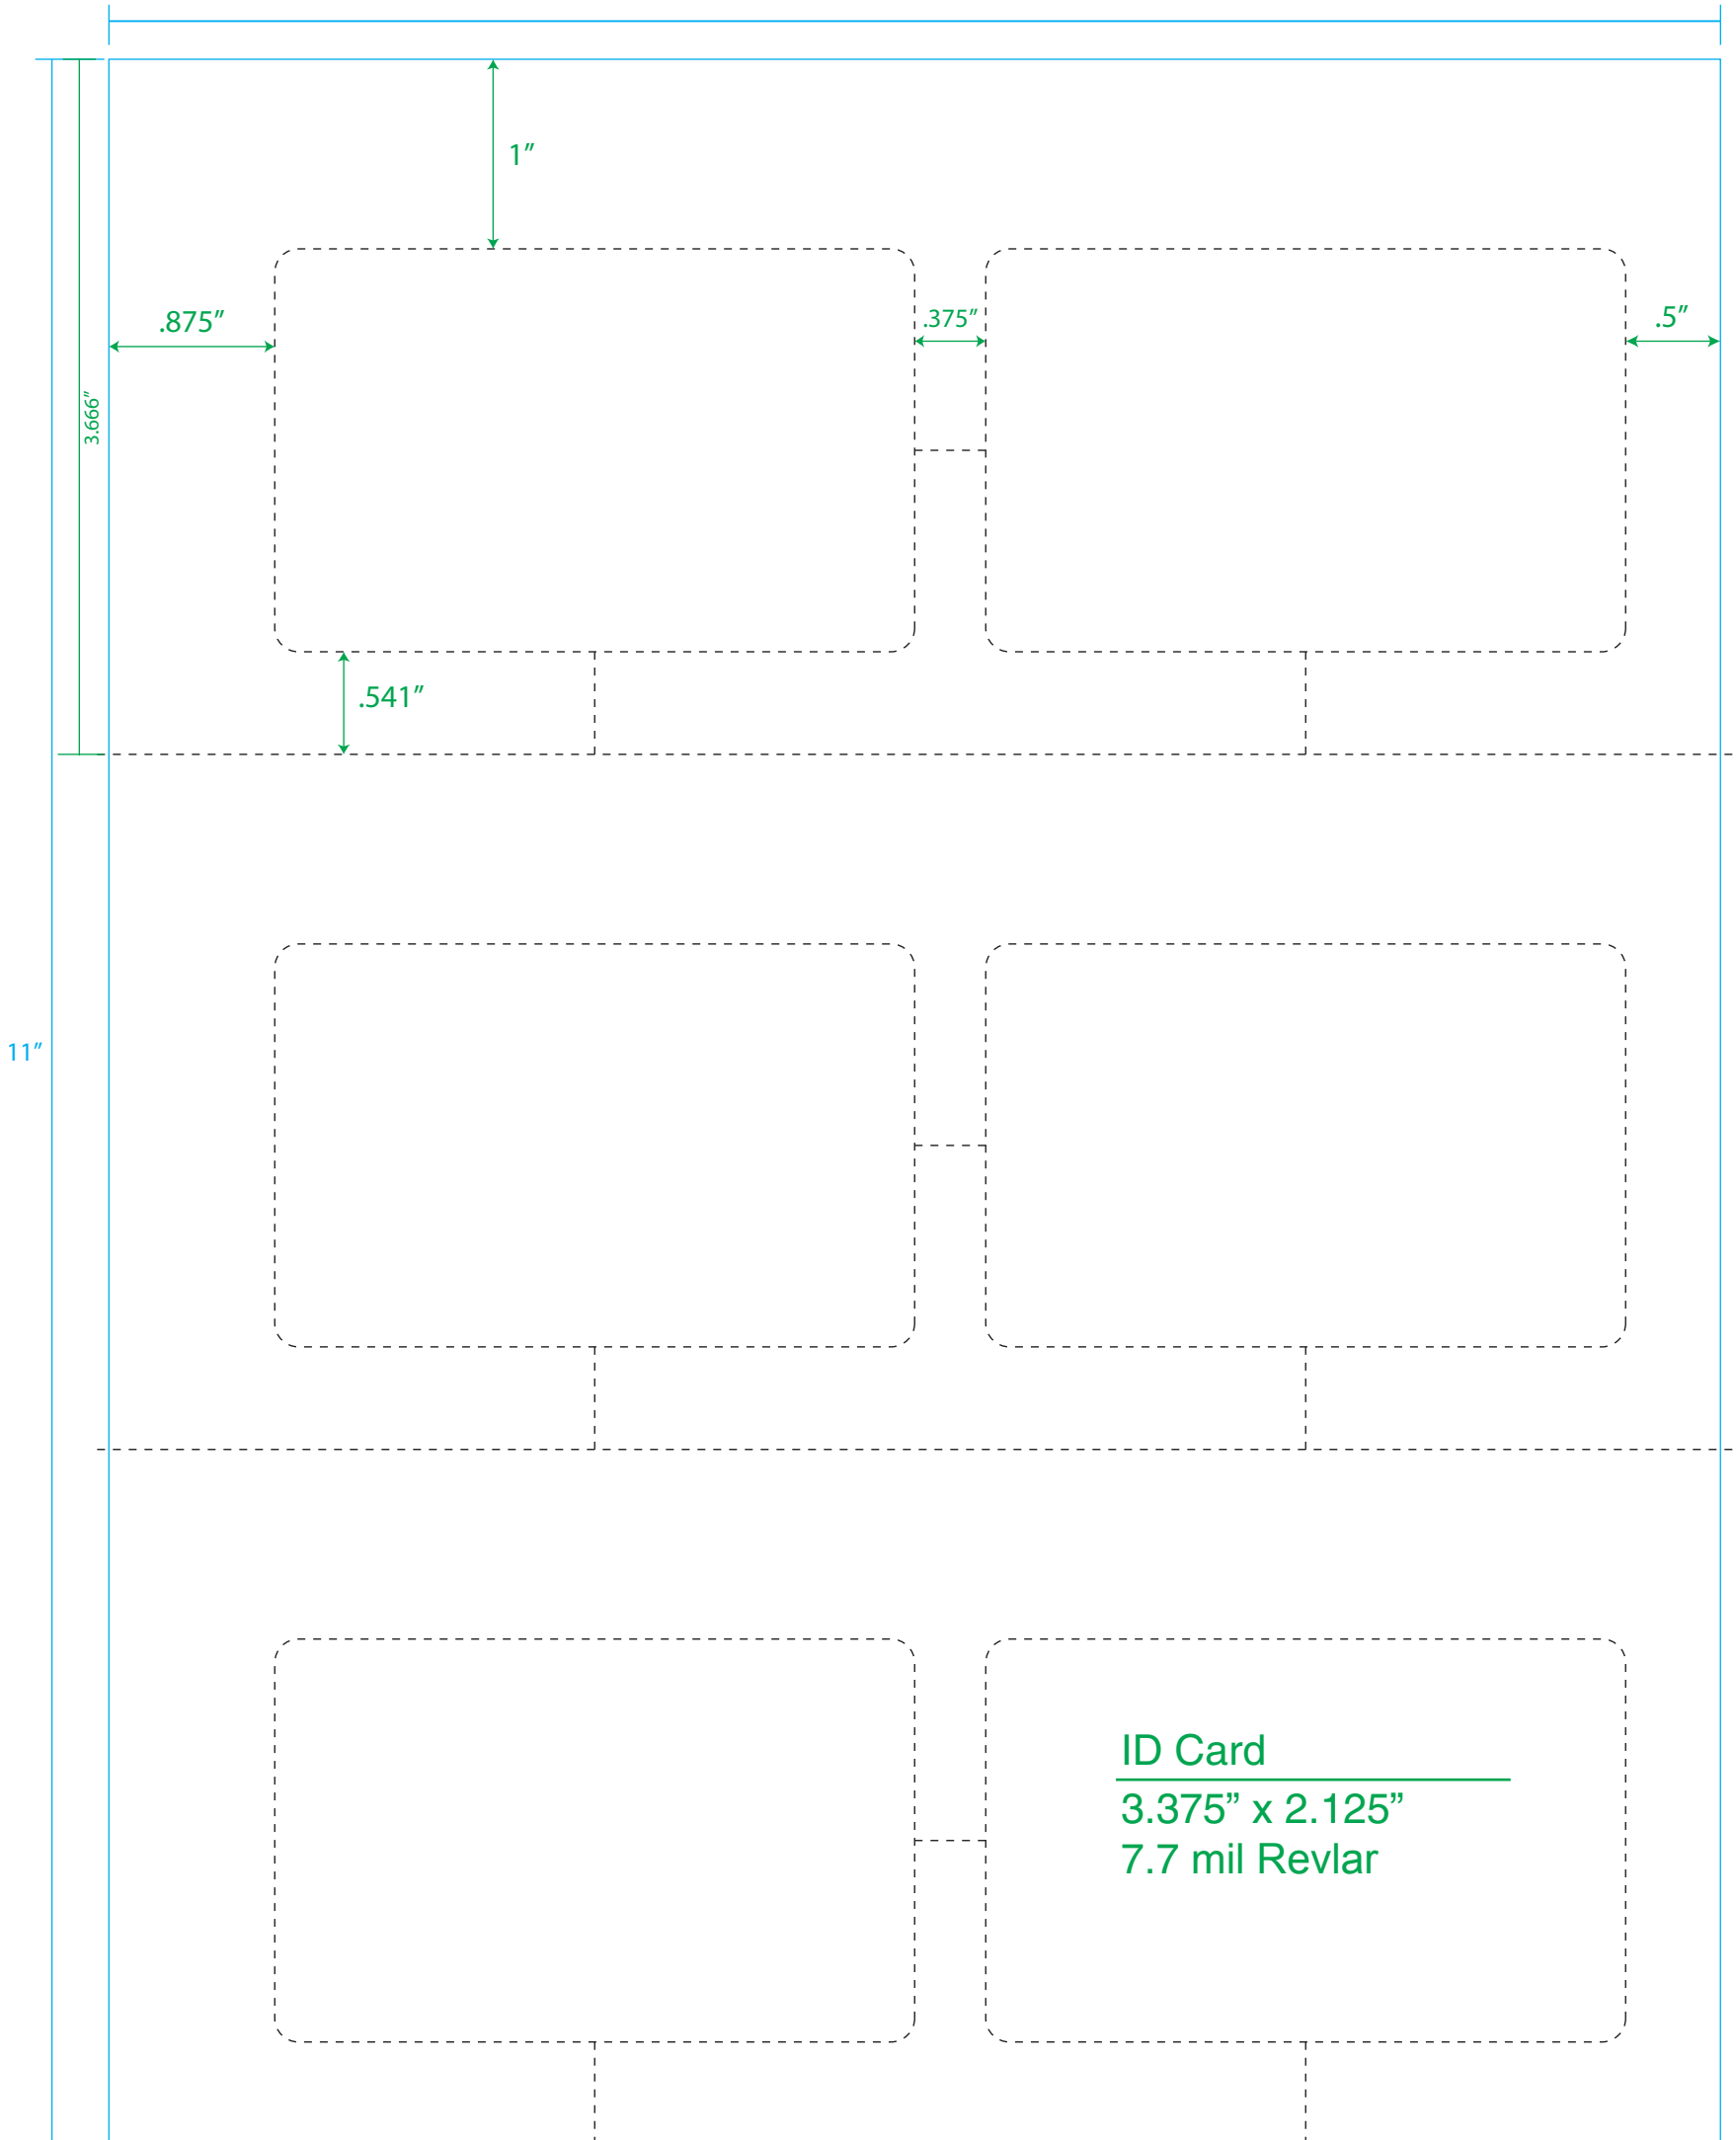

8.5"

11"

ID Card
3.375" x 2.125"
7.7 mil Revlar